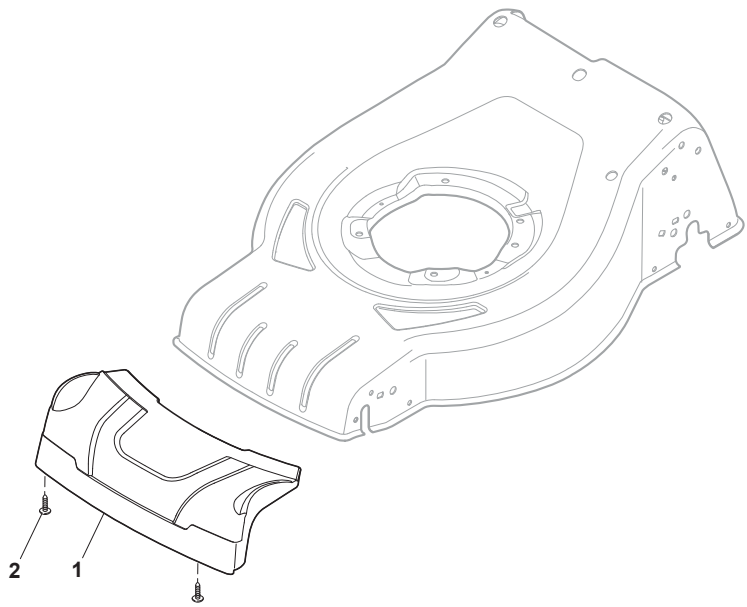

POS	PART. NO	Q.ty	DESCRIPTION	DESCRIZIONE	DESCRIPTION	BESCHREIBUNG	REMARKS
1	322226170/0	1	Mask, Black	Mascherina, Nero	Mesque, Noir	Maske, Schwarz	
2	112728698/0	2	Screw	Vite	Vis	Schraube