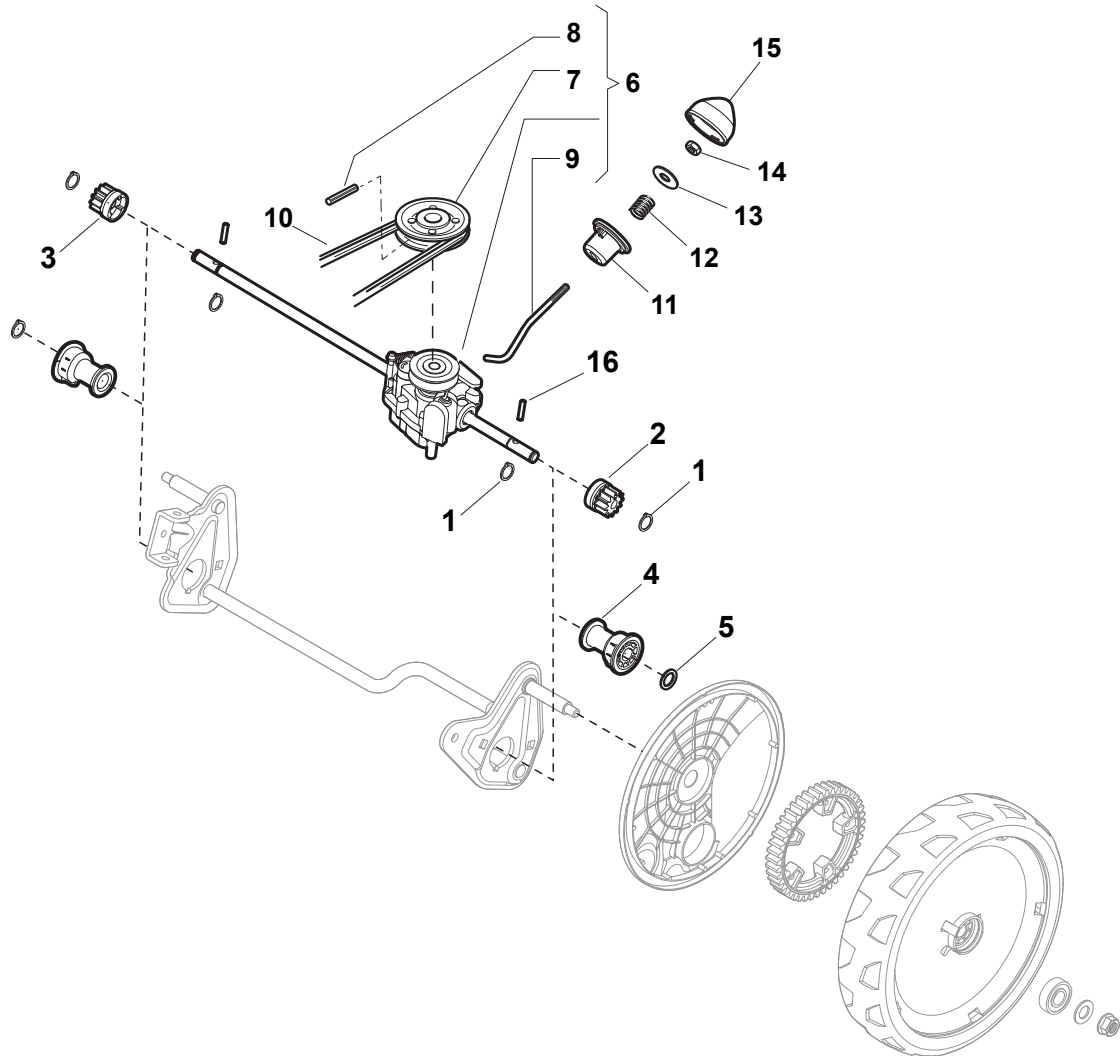

POS	PART. NO	Q.ty	DESCRIPTION	DESCRIZIONE	DESCRIPTION	BESCHREIBUNG	REMARKS
1	112608600/0	4	Seeger	Seeger	Seeger	Seeger	
2	122570120/1	1	Pinion L	Pignone Sx	Pignon G	Ritzel Linkes	
3	122570110/1	1	Pinion R	Pignone Dx	Pignon D	Ritzel Rechtes	
4	322042066/0	2	Bush	Bussola	Douille	Büchse	
5	112521371/0	2	Washer	Rosetta	Rondelle	Scheibe	
6	181003092/0	1	Gear Box	Gruppo Trazione	Groupe Traction	Antrieb	
7	122601904/0	1	Pulley	Puleggia	Poulie	Riemenscheibe	
8	112645705/0	1	Pin	Perno	Pivot	Bolzen	
9	122033283/0	1	Adjustment Rod	Asta Regolazione	Tige Reglage	Verstellungstange	
10	135063800/0	1	Belt	Cinghia	Courroire	Riemen	
11	122041957/1	1	Bush	Bussola	Douille	Büchse	
12	122450063/0	1	Spring	Molla	Ressort	Feder	
13	322680009/0	1	Washer	Rosetta	Rondelle	Scheibe	
14	112154510/0	1	Nut	Dado	Ecrou	Mutter	
15	122110230/0	1	Cap	Puntale	Bouchon	Gummistopfen	
16	122753000/0	2	Pin	Perno	Pivot	Bolzen