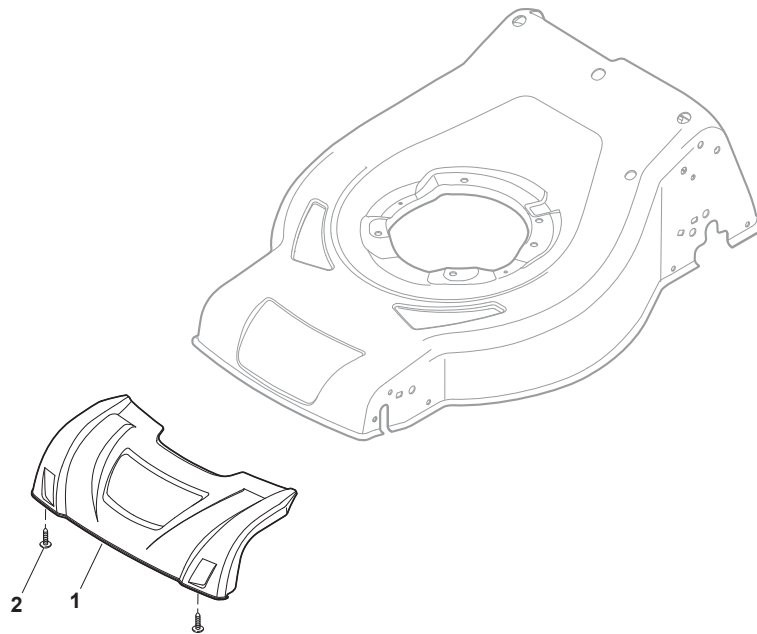

POS	PART. NO	Q.ty	DESCRIPTION	DESCRIZIONE	DESCRIPTION	BESCHREIBUNG	REMARKS
1	322226168/0	1	Mask, Black	Mascherina, Nero	Mesque, Noir	Maske, Schwarz	
2	112728698/0	2	Screw	Vite	Vis	Schraube