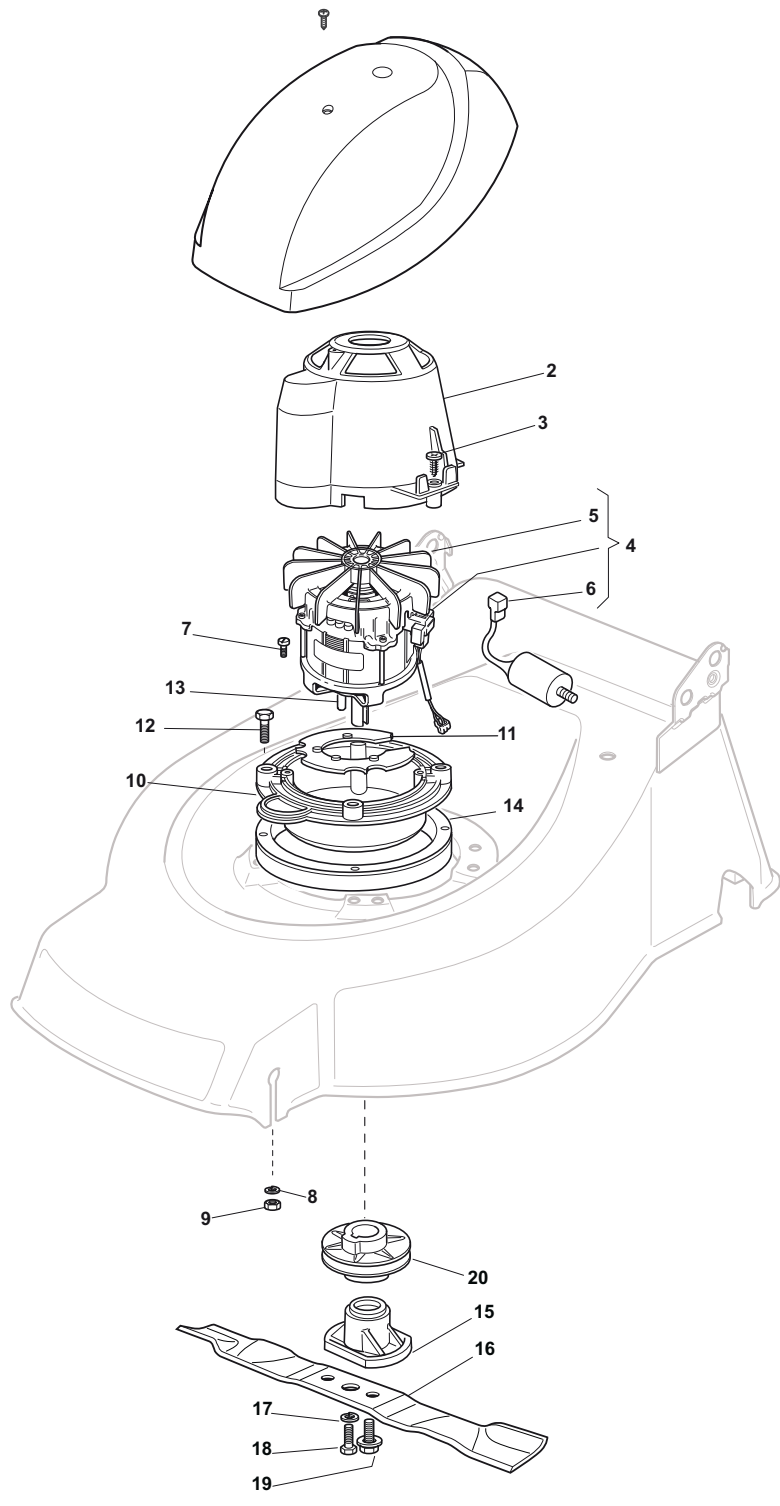

POS	PART. NO	Q.ty	DESCRIPTION	DESCRIZIONE	DESCRIPTION	BESCHREIBUNG	REMARKS
2	322785210/0	1	Support, Cover	Supporto Capottina	Support Capot	Halter, Haube	
3	112728710/0	4	Screw	Vite	Vis	Schraube	
4	118563641/1	1	Motor Atb	Motore ATB	Moteur ATB	Motor ATB	
5	118740054/0	1	Fan Motor Atb	Ventola Per Motore Atb	Ventilateur Moteur Atb	Lüfter Motor Atb	
6	118222039/0	1	Condenser 25 µf	Condensatore 25 µf	Condenseur 25 µf	Kondensator 25 µf	
7	112735410/0	4	Screw	Vite	Vis	Schraube	
8	112583500/0	4	Grower	Grower	Grower	Federring	
9	112293200/0	4	Nut	Dado	Ecrou	Mutter	
10	322207211/4	1	Flange	Flangia	Bride	Flansch	
11	322720360/2	1	Ventilation Screen	Schermo	Ecran Ventilation	Lüftungsschirm	
12	112691800/0	4	Screw	Vite	Vis	Schraube	
13	112139440/0	1	Feather	Linguetta	Clavette	Keil	
14	322170960/1	1	Spacer	Distanziale	Entretoise	Distanzring	
15	322463186/3	1	Hub	Mozzo	Moyeu	Nabe	
16	181004346/3	1	Blade Standard	Coltello Standard	Lame Standard	Messer Standard	
16	181004397/0	1	Blade Winged	Coltello Alettato	Lame Ailettée	Messer Flügel	
17	112583500/0	2	Grower	Grower	Grower	Federring	
18	112793101/0	2	Screw	Vite	Vis	Schraube	
19	381004352/1	1	Screw	Vite	Vis	Schraube	
20	322601911/1	1	Pulley	Puleggia	Poulie	Riemenscheibe	
21	112728680/0	2	Screw	Vite	Vis	Schraube