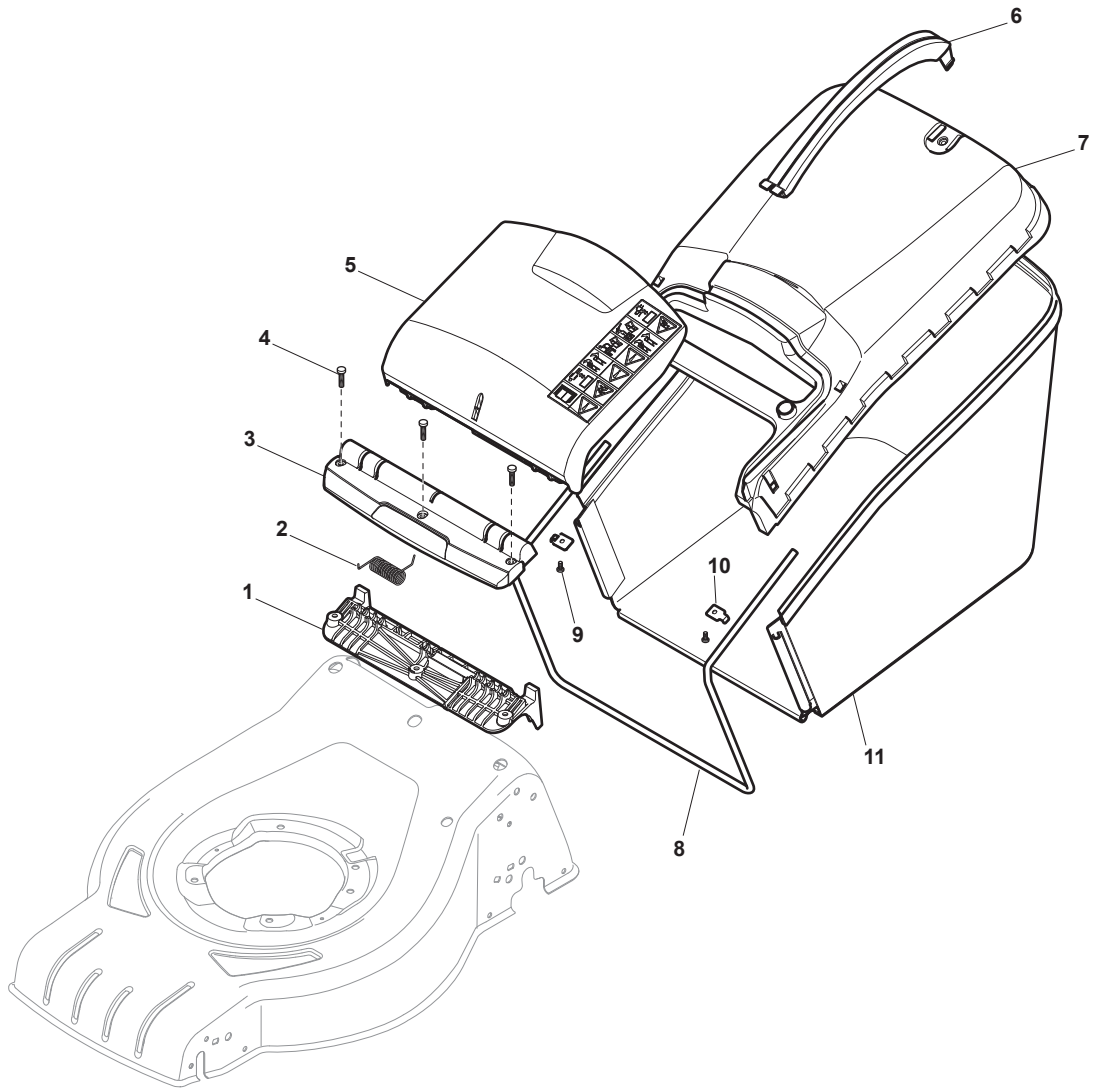

POS	PART. NO	Q.ty	DESCRIPTION	DESCRIZIONE	DESCRIPTION	BESCHREIBUNG	REMARKS
1	322785331/0	1	Support	Supporto	Support	Halter	
2	122450464/0	1	Spring	Molla	Ressort	Feder	
3	322109554/0	1	Cover, Black	Copertura, Nero	Couvre, Noir	Kappe, Schwarz	
3	322109556/0	1	Cover, Yellow	Capottina Gialla	Capot Jaune	Haube Gelb	
3	322109557/0	1	Cover, Grey	Capottina Grigio	Capot Gris	Haube Gelb	
4	112728699/0	3	Screw	Vite	Vis	Schraube	
5	322600206/1	1	Stone-Guard Black	Parasassi Nero	Pare-Pierres, Noir	Prallblech, Schwarz	
5	322600214/1	1	Stone-Guard Yellow	Parasassi Giallo	Pare-Pierres, Jaune	Prallblech, Gelb	
5	322600216/1	1	Stone-Guard Grey	Parasassi Grigio	Pare-Pierres, Gris	Prallblech, Grau	
6	322393646/0	1	Handle, Yellow	Maniglia, Gialla	Poignee, Jaune	Griff, Gelb	
6	322393649/0	1	Handle, Grey	Maniglia Grigio	Poignée Gris	Griff, Grau	
6	322393644/0	1	Handle, Black	Maniglia Nera	Poignée Noir	Griff Schwarz	
7	322486264/0	1	Grassbox Upper Part Yellow	Parte Sup.Sacco Giallo	Sac, Partie Superieure Jaune	Korb Oberteil Gelb	
7	322486270/0	1	Grassbox Upper Part, Grey	Parte Sup.Sacco, Grigio	Sac, Partie Superieure, Gris	Korb Oberteil, Grau	
7	322486262/0	1	Grassbox Upper Part, Black	Parte Sup.Sacco Nero	Sac, Partie Superieure Noir	Korb Oberteil, Schwarz	
8	122608561/0	1	Stiffening Lower	Rinforzo Inf	Réinforcement Inf	Verstärkung Untere	
9	112728692/0	2	Screw	Vite	Vis	Schraube	
10	322545159/0	2	Plate	Piastrina	Plaquette	Plättchen	
11	181002318/0	1	Box, Fabric	Sacco, Tela	Sac, Toile	Sack, Tuck