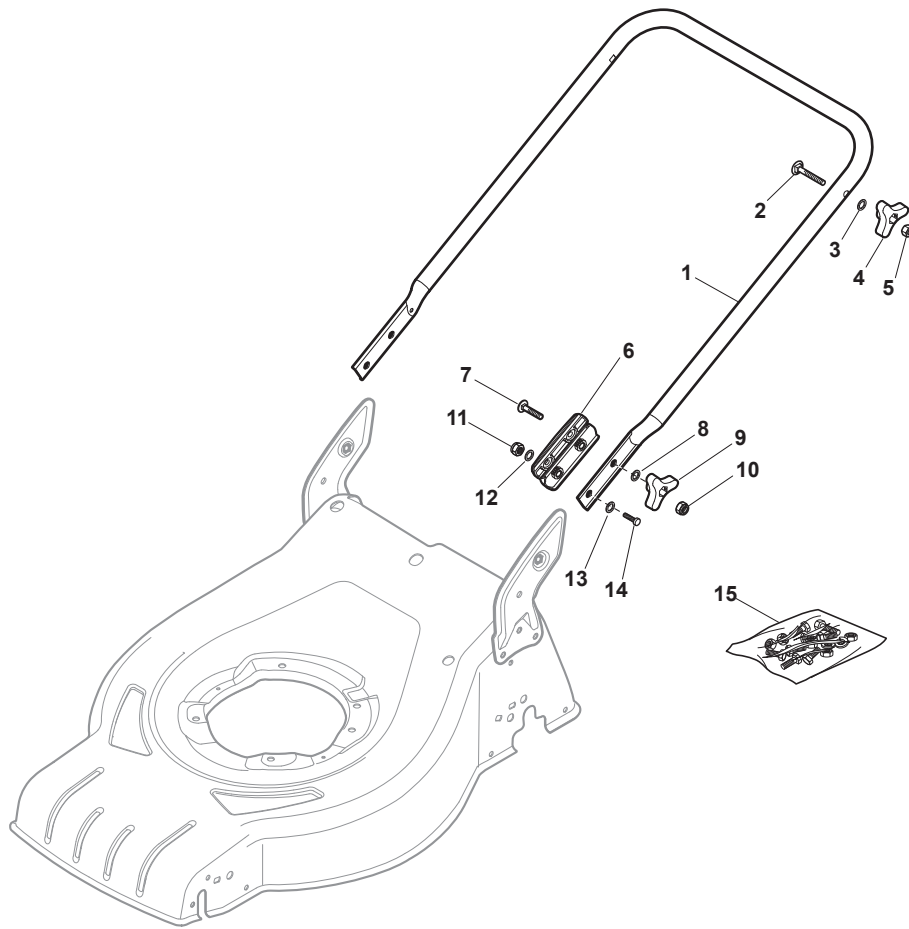

POS	PART. NO	Q.ty	DESCRIPTION	DESCRIZIONE	DESCRIPTION	BESCHREIBUNG	REMARKS
1	381006735/0	1	Handle, Lower Part	Parte Inf Maniglia	Poignée, Partie Inferieure	Griff, Unterteil	
2	112819110/0	2	Screw	Vite	Vis	Schraube	
3	112523060/0	2	Washer	Rosetta	Rondelle	Scheibe	
4	122399900/0	2	Knob	Manopolina	Poignée	Griff	Black
4	322399840/0	2	Knob	Manopolina	Poignée	Griff	Yellow
5	112293200/0	2	Nut	Dado	Ecrou	Mutter	
6	322551582/0	2	Isolation Plate	Piastrina Isolamento	Plaquette De Isolement	Absonderung Platte	
7	112819110/0	2	Screw	Vite	Vis	Schraube	
8	112523060/0	2	Washer	Rosetta	Rondelle	Scheibe	
9	122399900/0	2	Knob	Manopolina	Poignée	Griff	Black
9	322399840/0	2	Knob	Manopolina	Poignée	Griff	Yellow
10	112293200/0	2	Nut	Dado	Ecrou	Mutter	
11	112155000/0	2	Nut	Dado	Ecrou	Mutter	
12	112521350/0	2	Washer	Rosetta	Rondelle	Scheibe	
13	112521350/0	2	Washer	Rosetta	Rondelle	Scheibe	
14	112793701/0	2	Screw	Vite	Vis	Schraube	
15	381008698/0	1	Outfit, Screws	Dotazione Viteria	Dotation Visserie	Satz, Schrauben	Black
15	381008699/0	1	Outfit, Screws	Dotazione Viteria	Dotation Visserie	Satz, Schrauben	Yellow