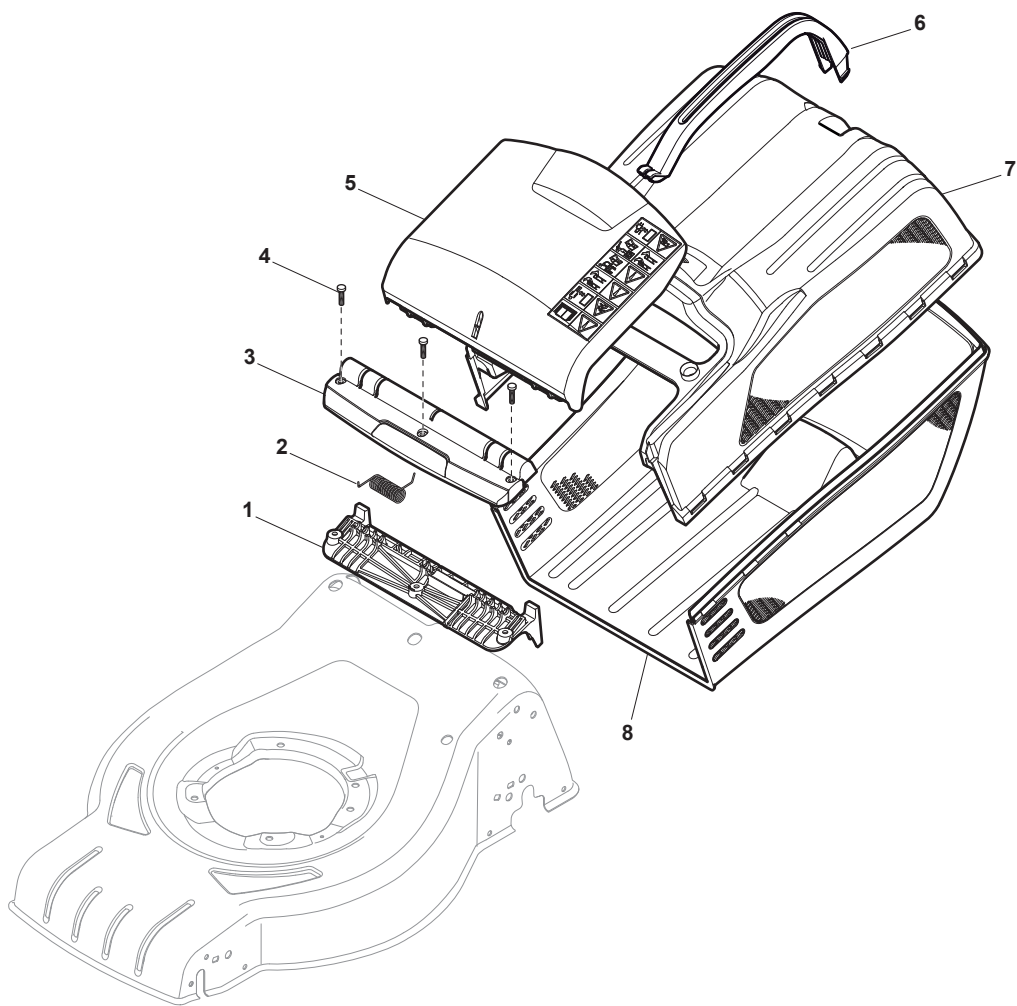

POS	PART. NO	Q.ty	DESCRIPTION	DESCRIZIONE	DESCRIPTION	BESCHREIBUNG	REMARKS
1	322785331/0	1	Support	Supporto	Support	Halter	
2	122450464/0	1	Spring	Molla	Ressort	Feder	
3	322109554/0	1	Cover, Black	Copertura, Nero	Couvre, Noir	Kappe, Schwarz	
3	322109556/0	1	Cover, Yellow	Capottina Gialla	Capot Jaune	Haube Gelb	
3	322109557/0	1	Cover, Grey	Capottina Grigio	Capot Jaune	Haube Gelb	
4	112728699/0	3	Screw	Vite	Vis	Schraube	
5	322600206/1	1	Stone-Guard Black	Parasassi Nero	Pare-Pierres, Noir	Prallblech, Schwarz	
5	322600214/1	1	Stone-Guard Yellow	Parasassi Giallo	Pare-Pierres, Jaune	Prallblech, Gelb	
5	322600216/1	1	Stone-Guard Grey	Parasassi Grigio	Pare-Pierres, Gris	Prallblech, Grau	
6	322393643/0	1	Handle, Black	Maniglia Nera	Poignée Noir	Griff Schwarz	
6	322393645/0	1	Handle, Grey	Maniglia Grigio	Poignée Gris	Griff, Grau	
7	322486263/0	1	Grassbox Upper Part, Grey	Parte Sup.Sacco Grigio	Sac, Partie Superieure Gris	Korb Oberteil Grau	
7	322486260/0	1	Grassbox Upper Part, Black	Parte Sup.Sacco Nero	Sac, Partie Superieure Noir	Korb Oberteil Schwarz	
8	322486267/0	1	Grassbox Lower Part, Grey	Parte Infer. Sacco Grigio	Sac, Partie Inferieure Gris	Korb Unterteil Grau	
8	322486261/0	1	Grassbox Lower Part, Black	Parte Infer. Sacco Nero	Sac, Partie Inferieure Noir	Korb Unterteil Schwarz