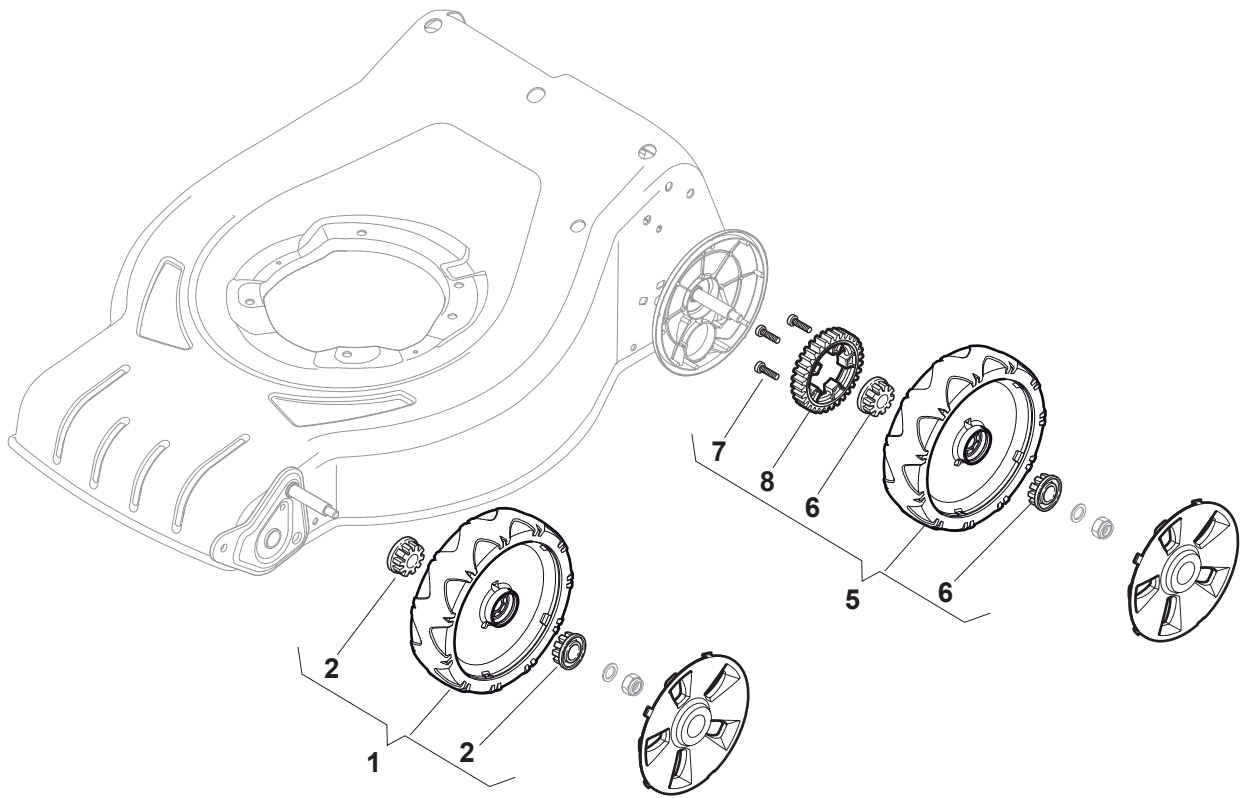

POS	PART. NO	Q.ty	DESCRIPTION	DESCRIZIONE	DESCRIPTION	BESCHREIBUNG	REMARKS
1	381007445/1	2	Wheel Ø 180	Ruota Ø 180	Roue Ø 180	Rad Ø 180	
2	322042064/0	4	Bush	Bussola	Douille	Büchse	
5	381007464/1	2	Wheel Ø 180	Ruota Ø 180	Roue Ø 180	Rad Ø 180	
6	322042064/0	4	Bush	Bussola	Douille	Büchse	
7	112728706/0	6	Screw	Vite	Vis	Schraube	
8	322120116/0	2	Ring Gear	Corona	Couronne	Kranz