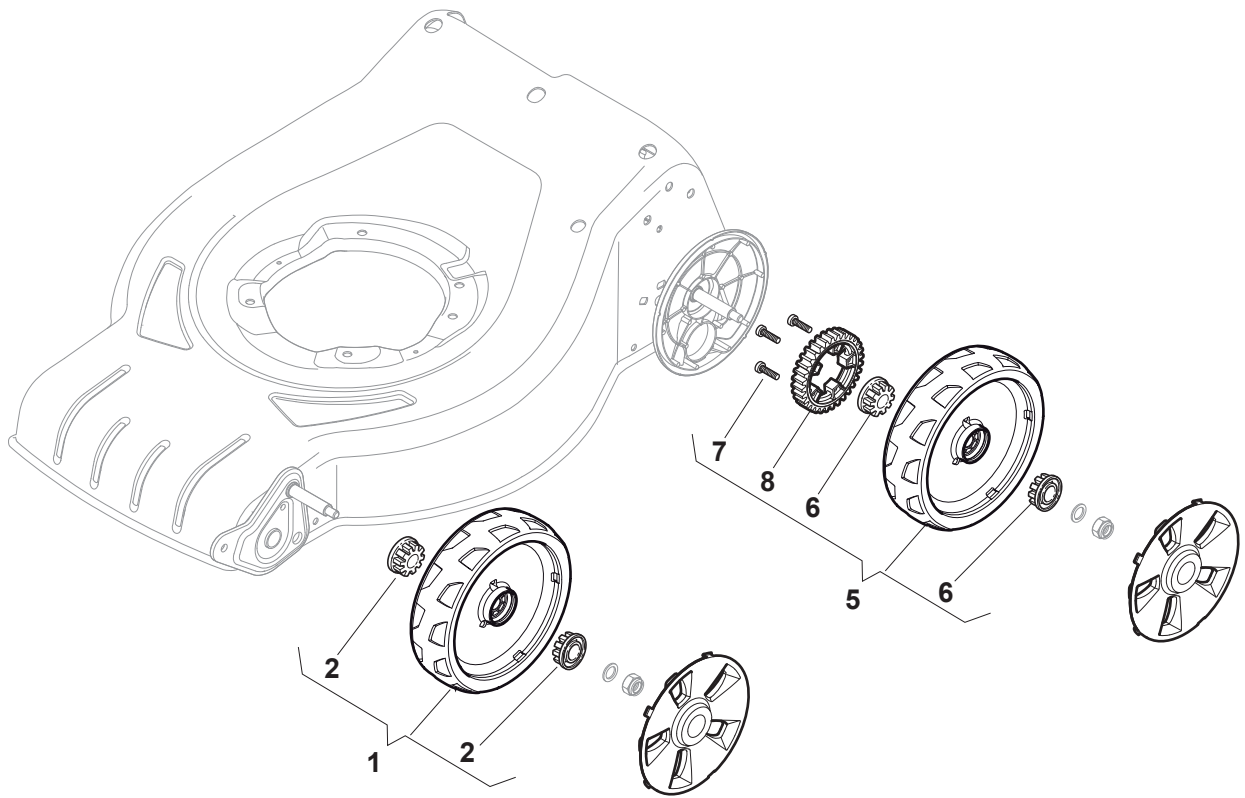

POS	PART. NO	Q.ty	DESCRIPTION	DESCRIZIONE	DESCRIPTION	BESCHREIBUNG	REMARKS
1	381007442/1	2	Wheel Ø 180	Ruota Ø 180	Roue Ø 180	Rad Ø 180	
2	322042064/0	4	Bush	Bussola	Douille	Büchse	
5	381007460/1	2	Wheel Ø 180	Ruota Ø 180	Roue Ø 180	Rad Ø 180	
6	322042064/0	4	Bush	Bussola	Douille	Büchse	
7	112728706/0	6	Screw	Vite	Vis	Schraube	
8	322120116/0	2	Ring Gear	Corona	Couronne	Kranz