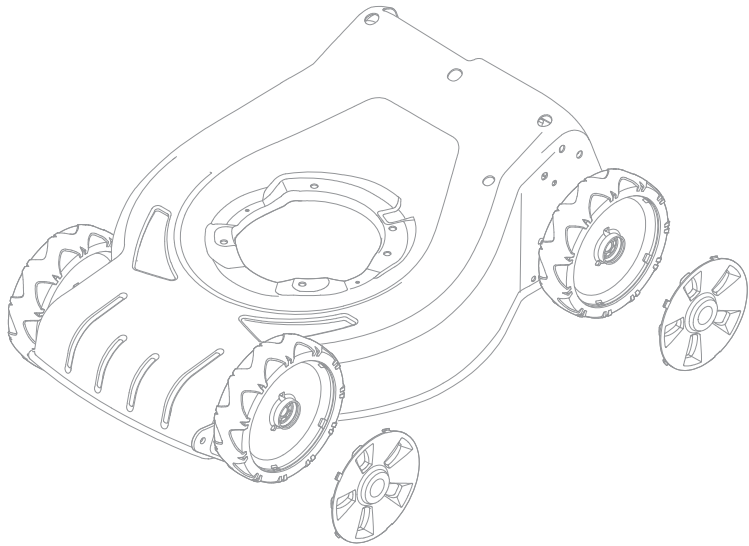

1

2

3

4

5

6

7

8

9

POS	PART. NO	Q.ty	DESCRIPTION	DESCRIZIONE	DESCRIPTION	BESCHREIBUNG	REMARKS
1	322110344/0	4	Hub Cap White	Coprimozzo Bianco	Couvre-Moyeu Blanc	Radkappe Weiß	
1	322110394/0	4	Hub Cap Yellow	Coprimozzo Giallo	Couvre-Moyeu Jaune	Radkappe Gelb	
1	322110395/0	4	Hub Cap Grey	Coprimozzo Grigio	Couvre-Moyeu Gris	Radkappe Grau	
2	322110347/0	4	Hub Cap Grey	Coprimozzo Grigio	Couvre-Moyeu Gris	Radkappe Grau	
3	322110381/0	4	Hub Cap Grey	Coprimozzo Grigio	Couvre-Moyeu Gris	Radkappe Grau	
4	322110416/0	4	Hub Cap Grey	Coprimozzo Grigio	Couvre-Moyeu Gris	Radkappe Grau	
4	322110613/0	4	Hub Cap Red	Coprimozzo Rosso	Couvre-Moyeu Rouge	Radkappe Rot	
5	322110651/0	4	Hub Cap Yellow	Coprimozzo Giallo	Couvre-Moyeu Jaune	Radkappe Gelb	
5	322110491/0	4	Hub Cap Grey	Coprimozzo Grigio	Couvre-Moyeu Gris	Radkappe Grau	
6	322110593/0	4	Hub Cap Yellow	Coprimozzo Giallo	Couvre-Moyeu Jaune	Radkappe Gelb	
6	322110493/0	4	Hub Cap Grey	Coprimozzo Grigio	Couvre-Moyeu Gris	Radkappe Grau	
7	322110495/0	4	Hub Cap Grey	Coprimozzo Grigio	Couvre-Moyeu Gris	Radkappe Grau	
8	322110636/0	4	Hub Cap Grey	Coprimozzo Grigio	Couvre-Moyeu Gris	Radkappe Grau	
9	322110638/0	4	Hub Cap Grey	Coprimozzo Grigio	Couvre-Moyeu Gris	Radkappe Grau	
9	322110647/0	4	Hub Cap Yellow	Coprimozzo Giallo	Couvre-Moyeu Jaune	Radkappe Gelb