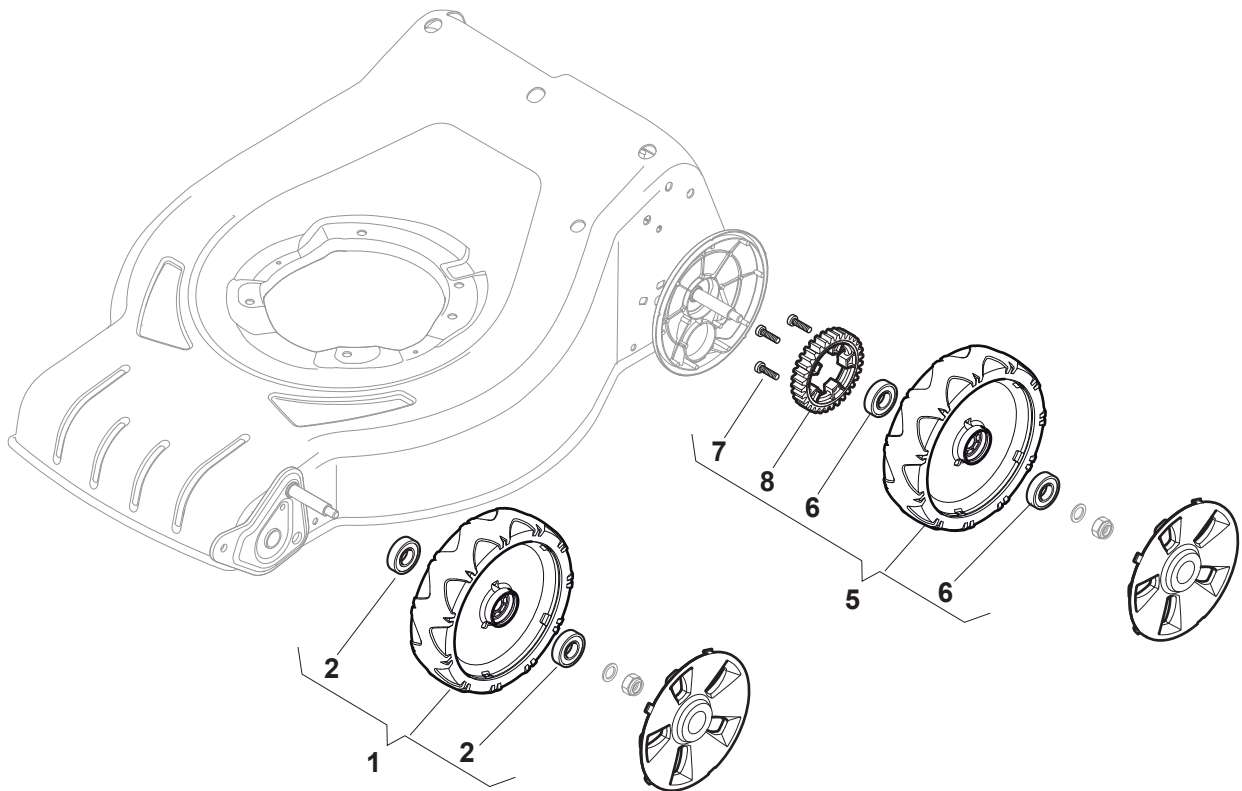

POS	PART. NO	Q.ty	DESCRIPTION	DESCRIZIONE	DESCRIPTION	BESCHREIBUNG	REMARKS
1	381007455/1	2	Wheel Ø 180	Ruota Ø 180	Roue Ø 180	Rad Ø 180	
2	119216035/0	4	Bearing	Cuscinetto	Coussinet	Lager	
5	381007465/1	2	Wheel Ø 180	Ruota Ø 180	Roue Ø 180	Rad Ø 180	
6	119216035/0	4	Bearing	Cuscinetto	Coussinet	Lager	
7	112728706/0	6	Screw	Vite	Vis	Schraube	
8	322120116/0	2	Ring Gear	Corona	Couronne	Kranz