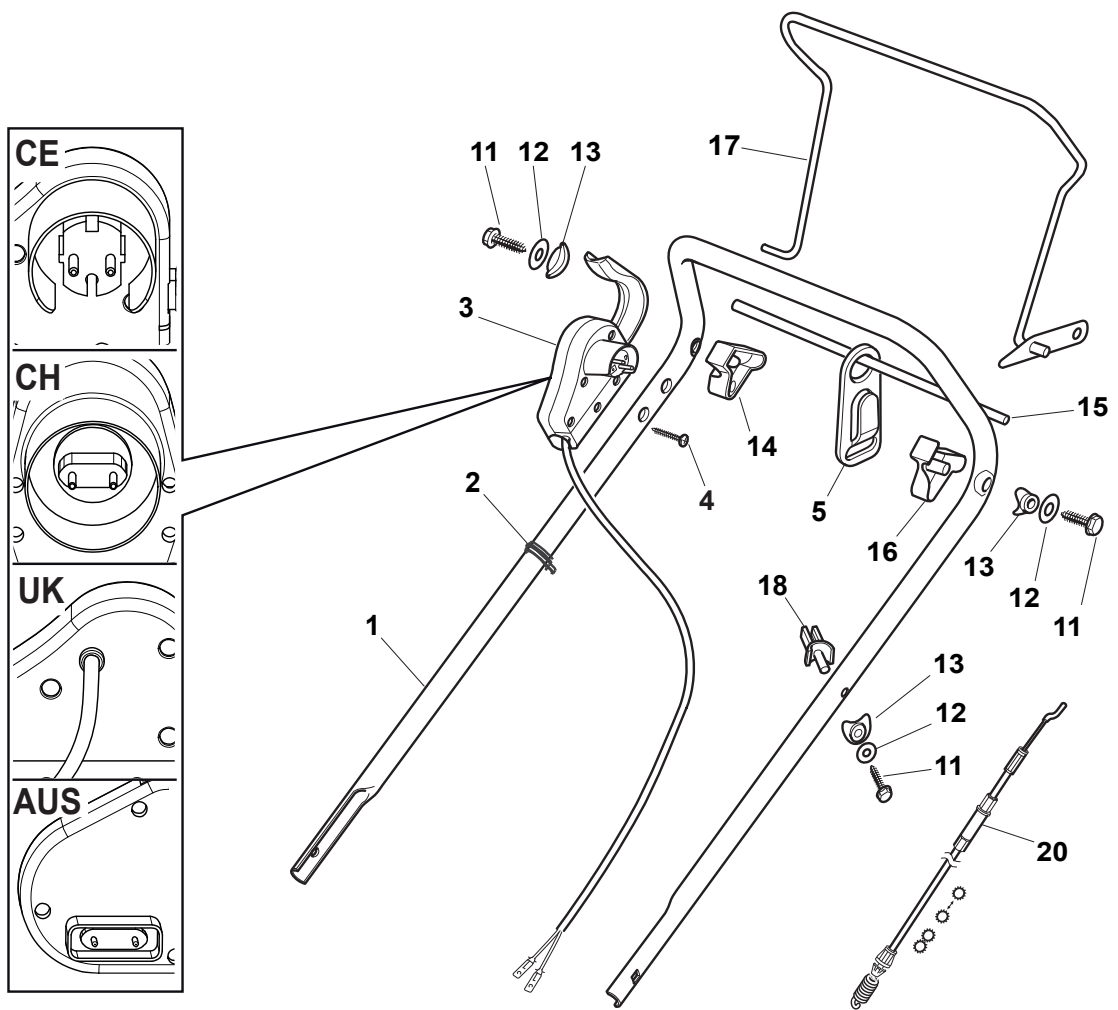

POS	PART. NO	Q.ty	DESCRIPTION	DESCRIZIONE	DESCRIPTION	BESCHREIBUNG	REMARKS
1	381006603/0	1	Handle, Upper Part	Manico, Parte Sup	Mancheron, Partie Superieure	Holm, Oberteil	
2	122192000/1	2	Clamp	Staffa	Etrier	Bride	
3	118710628/0	1	Dead Hand Switch	Salvamotore	Int. Main Morte	Tot Manschalter	AUS-NZ
3	381600500/2	1	Dead Hand Switch	Salvamotore	Int. Main Morte	Tot Manschalter	CE
3	381600501/2	1	Dead Hand Switch	Salvamotore	Int. Main Morte	Tot Manschalter	CH
3	381600502/2	1	Dead Hand Switch	Salvamotore	Int. Main Morte	Tot Manschalter	UK
4	112728701/0	2	Screw	Vite	Vis	Schraube	
5	322195101/4	1	Fairlead	Fermacavo	Fixation Cable	Kabelbefestigung	
11	112735103/0	3	Screw	Vite	Vis	Schraube	
12	112523040/0	3	Washer	Rosetta	Rondelle	Scheibe	
13	122680006/1	3	Washer	Rosetta	Rondelle	Scheibe	
14	322806518/2	1	Support, R	Supporto Dx	Support D	Halter, Rechter	
15	122020320/0	1	Fairlead Bearing	Aggancio	Support Serrecable	Kabelhalter	
16	322806519/2	1	Support, L	Supporto Sx	Support G	Halter, Linker	
17	181001245/1	1	Driving Lever	Leva Trazione	Levier Traction	Antriebhebel	
18	122806520/0	1	Support, Adjuster	Supporto Registro	Support Ecrou Reg.	Halter, Regler	
20	381030012/0	1	Cable, Rear Drive	Cavo Comando Trazione	Câble, Comm. Traction	Kabel, Antrieb