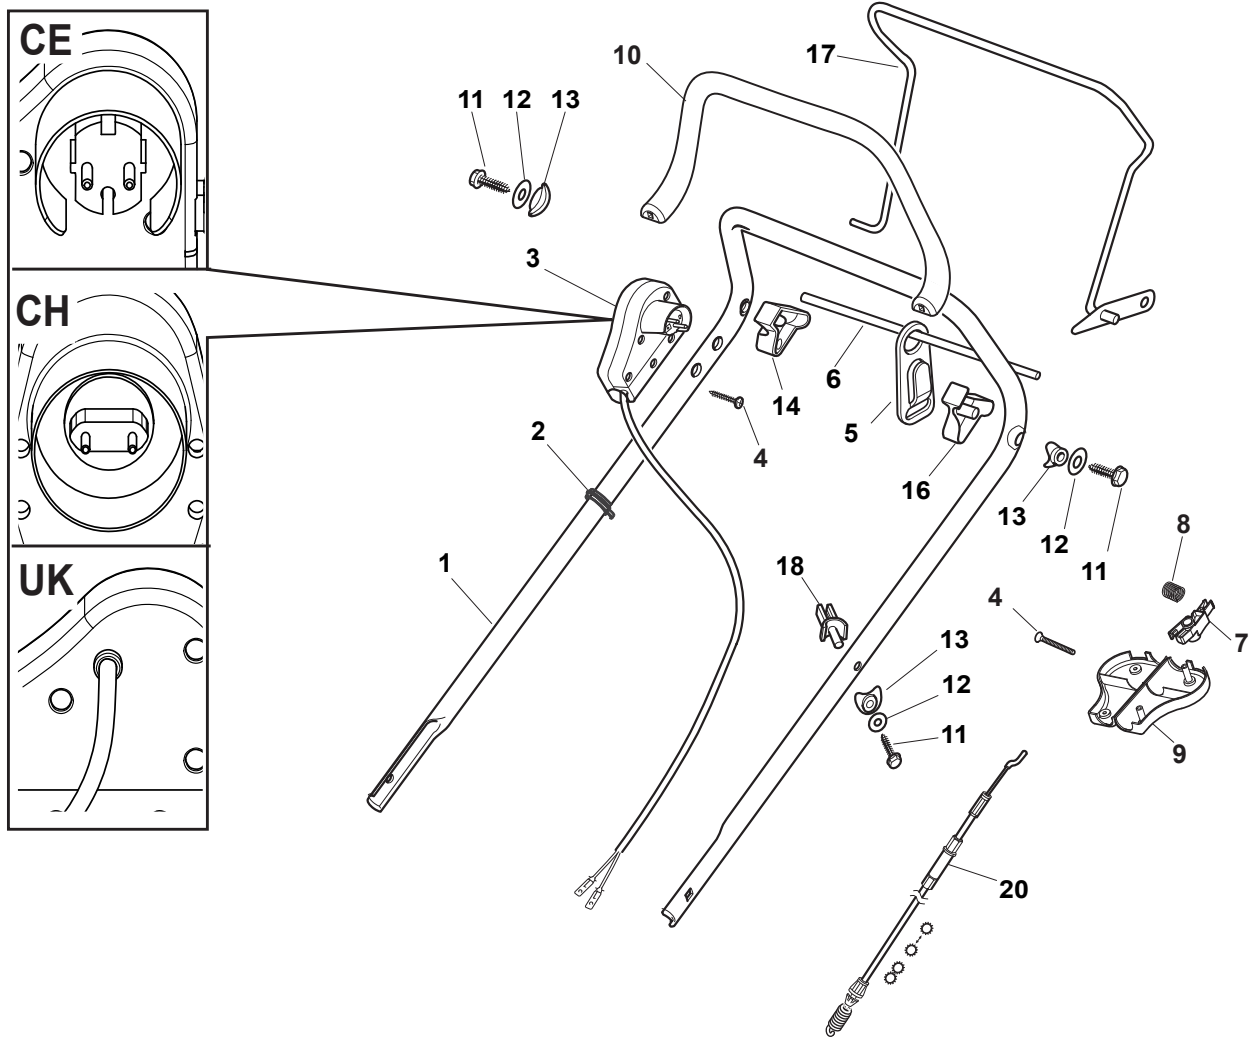

POS	PART. NO	Q.ty	DESCRIPTION	DESCRIZIONE	DESCRIPTION	BESCHREIBUNG	REMARKS
1	381006603/0	1	Handle, Upper Part	Manico, Parte Sup	Mancheron, Partie Supérieure	Holm, Oberteil	
2	122192000/1	2	Clamp	Staffa	Etrier	Bride	
3	381600503/3	1	Dead Hand Switch	Salvamotore	Int. Main Morte	Tot Manschalter	CE
3	381600504/3	1	Dead Hand Switch	Salvamotore	Int. Main Morte	Tot Manschalter	CH
3	381600505/4	1	Dead Hand Switch	Salvamotore	Int. Main Morte	Tot Manschalter	UK
4	112728701/0	4	Screw	Vite	Vis	Schraube	
5	322195101/4	1	Fairlead	Fermacavo	Fixation Cable	Kabelbefestigung	
6	122010251/0	1	Rod, Fairlead Bearing	Asta Aggancio Fermacavo	Tige Support Serrecable	Stange, Kabelhalter	
7	322230350/1	1	Fulcrum Pin	Perno Fulcro	Pivot	Gelenkpunkt	
8	122450115/0	1	Spring	Molla	Ressort	Feder	
9	322785144/1	1	Support	Supporto	Support	Halter	
10	322322881/1	1	Lever, Engine Brake Black	Leva Freno Motore Nero	Levier Frein Moteur Noir	Hebel, Motorbremse Schwarz	
10	322322884/1	1	Lever, Engine Brake Red	Leva Freno Motore, Rosso	Levier Frein Moteur Rouge	Hebel, Motorbremse, Rot	
10	322322885/1	1	Lever, Engine Brake Yellow	Leva Freno Motore, Giallo	Levier Frein Moteur Jaune	Hebel, Motorbremse, Gelb	
11	112735103/0	3	Screw	Vite	Vis	Schraube	
12	112523040/0	3	Washer	Rosetta	Rondelle	Scheibe	
13	122680006/1	3	Washer	Rosetta	Rondelle	Scheibe	
14	322806518/2	1	Support, R	Supporto Dx	Support D	Halter, Rechter	
16	322806519/2	1	Support, L	Supporto Sx	Support G	Halter, Linker	
17	181001245/1	1	Driving Lever	Leva Trazione	Levier Traction	Antriebhebel	
17	181003372/0	1	Driving Lever	Leva Trazione	Levier Traction	Antriebhebel	
18	122806520/0	1	Support, Adjuster	Supporto Registro	Support Ecrou Reg.	Halter, Regler	
20	381030012/0	1	Cable, Rear Drive	Cavo Comando Trazione	Câble, Comm. Traction	Kabel, Antrieb	