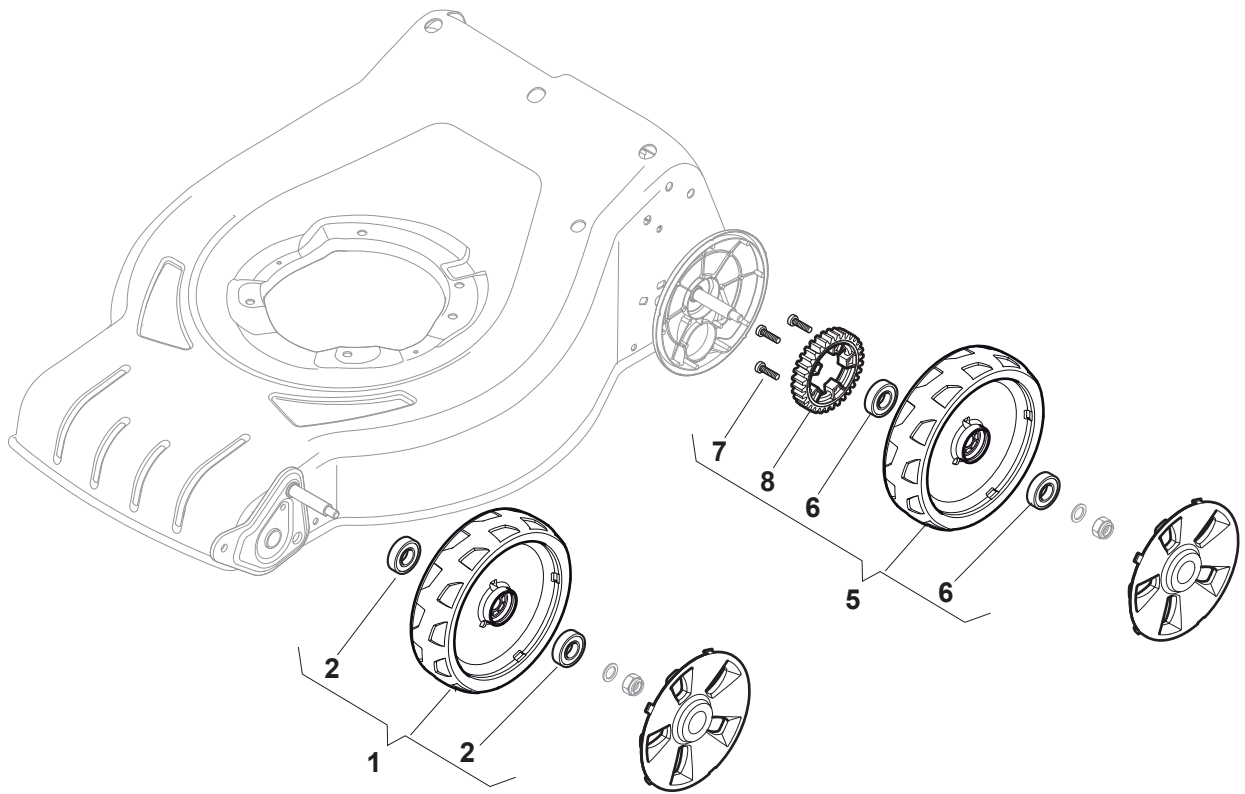

POS	PART. NO	Q.ty	DESCRIPTION	DESCRIZIONE	DESCRIPTION	BESCHREIBUNG	REMARKS
1	381006603/0	1	Handle, Upper Part	Manico, Parte Sup	Mancheron, Partie Superieure	Holm, Oberteil	
2	122192000/1	2	Clamp	Staffa	Etrier	Bride	
3	118710628/0	1	Dead Hand Switch	Salvamotore	Int. Main Morte	Tot Manschalter	AUS-NZ
3	381600500/2	1	Dead Hand Switch	Salvamotore	Int. Main Morte	Tot Manschalter	CE
3	381600501/2	1	Dead Hand Switch	Salvamotore	Int. Main Morte	Tot Manschalter	CH
3	381600502/2	1	Dead Hand Switch	Salvamotore	Int. Main Morte	Tot Manschalter	UK
4	112728701/0	2	Screw	Vite	Vis	Schraube	
5	322195101/4	1	Fairlead	Fermacavo	Fixation Cable	Kabelbefestigung	
11	112735103/0	3	Screw	Vite	Vis	Schraube	
12	112523040/0	3	Washer	Rosetta	Rondelle	Scheibe	
13	122680006/1	3	Washer	Rosetta	Rondelle	Scheibe	
14	322806518/2	1	Support, R	Supporto Dx	Support D	Halter, Rechter	
15	122020320/0	1	Fairlead Bearing	Aggancio	Support Serrecable	Kabelhalter	
16	322806519/2	1	Support, L	Supporto Sx	Support G	Halter, Linker	
17	181001245/1	1	Driving Lever	Leva Trazione	Levier Traction	Antriebhebel	
18	122806520/0	1	Support, Adjuster	Supporto Registro	Support Ecrou Reg.	Halter, Regler	
20	381030012/0	1	Cable, Rear Drive	Cavo Comando Trazione	Câble, Comm. Traction	Kabel, Antrieb	

POS	PART. NO	Q.ty	DESCRIPTION	DESCRIZIONE	DESCRIPTION	BESCHREIBUNG	REMARKS
1	381007445/1	2	Wheel Ø 180	Ruota Ø 180	Roue Ø 180	Rad Ø 180	
2	322042064/0	4	Bush	Bussola	Douille	Büchse	
5	381007464/1	2	Wheel Ø 180	Ruota Ø 180	Roue Ø 180	Rad Ø 180	
6	322042064/0	4	Bush	Bussola	Douille	Büchse	
7	112728706/0	6	Screw	Vite	Vis	Schraube	
8	322120116/0	2	Ring Gear	Corona	Couronne	Kranz	